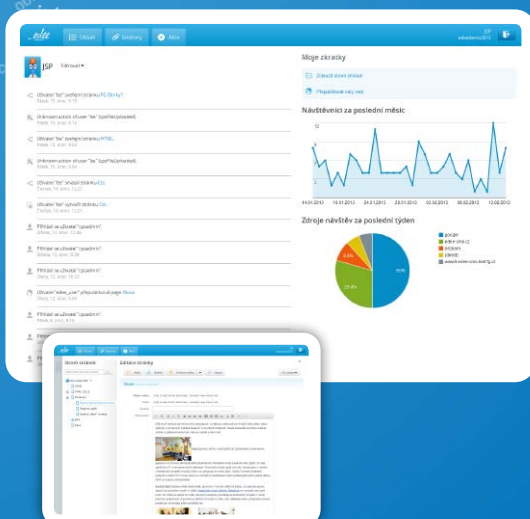

Kontrola práce s Edee CMS

Víte, co se ve Vašem redakčním systému děje...

FG Forrest

- individuální nastavení publikačních oprávnění
- detailní monitoring činnosti CMS
- zpětná dohledatelnost provedených úprav
- možnost návratu obsahu stránek do předcházejícího stavu
- přidělení uživatelských práv podle stupně zaškolení do CMS

Intranet Skupiny ČEZ

- autorizace obsahu (před publikací obsah schvaluje gestor)
- zabezpečení před neúmyslnou publikací obsahu
- striktní omezení editace pouze na zpřístupněné sekce
- ukládání všech kroků provedených v CMS do logu
- efektivní správa přístupových práv redaktorů a editorů