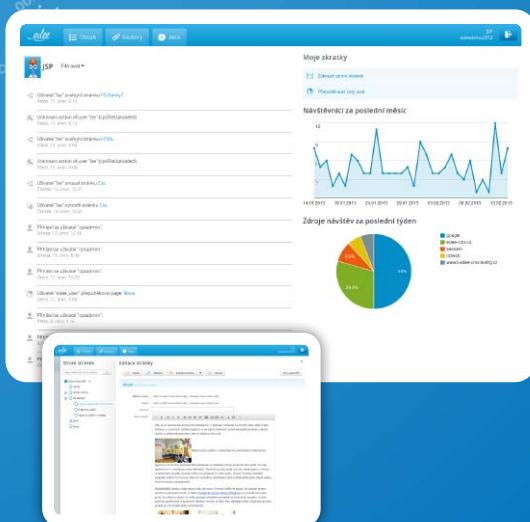

# Personalizace Edee CMS

Tisíce různých tváří Vašeho redakčního systému...

## Lagardère Active

- individuální nastavení Edee CMS pro každého uživatele
- volby nastavení dle přístupových práv
- jednotná správa uživatelských oprávnění pro administrátory
- v rámci vstupní stránky vidí každý „své“ relevantní informace
- přímé odkazy k nejčastěji spravovaným sekcím webu

## ČEZ

- správa uživatelů umožňující přehledné vedení stovek profilů
- možnost provázání s externí databází uživatelů
- možnost importu uživatelských oprávnění
- detailní kontrola činnosti uživatelů CMS
- úroveň zabezpečení přizpůsobená procesům provozovatele