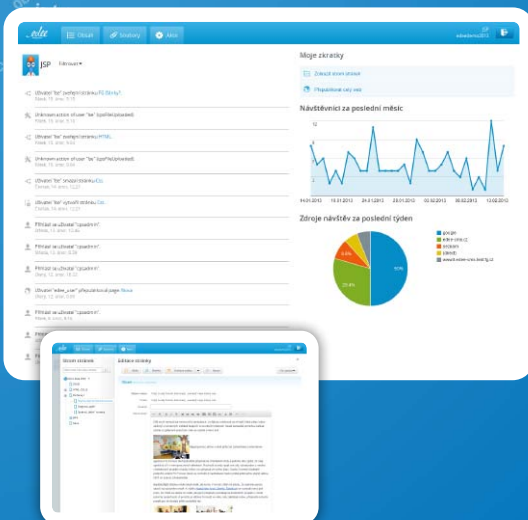

Školení Edee CMS

Poznejte Edee CMS do detailů...

ČEZ

- úspora času při poznávání systému
- seznámení s vyššími funkcemi
- výuka triků a tipů na zrychlení práce
- diskuze, odpovědi na dotazy
- automatická součást implementace

Marius Pedersen

- školení u klienta nebo v prostorách FG
- využití testovacího prostředí (bez ohrožení reálného obsahu)
- testovací prostředí dostupné i po ukončení školení
- víceúrovňový systém školení, periodická školení
- na vyžádání zaškolení pro technické správce Edee CMS