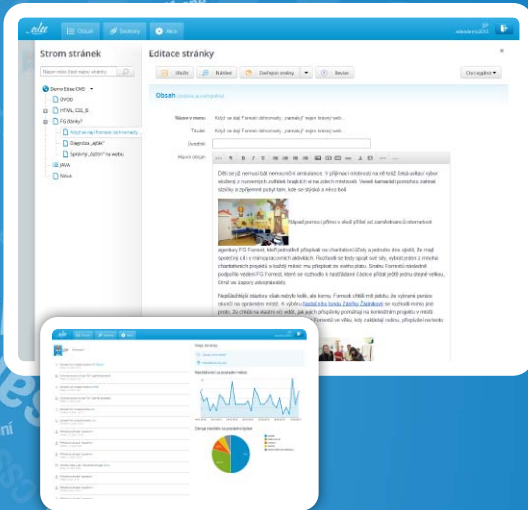

Správa uživatelů

Mějte svůj redakční systém pod kontrolou...

ČEZ

- individuální nastavení přístupových práv
- jednoznačné definice uživatelských rolí
- možnost využití šablon při nastavení práv nových uživatelů
- efektivní správa přístupových práv redaktorů a editorů
- souběžná editace jednoho obsahu více uživateli

Lagardère Active

- omezení publikačních práv na vybrané části webu
- možnost povinného schvalování obsahu před publikací
- autorizace obsahu administrátorem, gestorem...
- zpětná dohledatelnost všech kroků provedených v CMS
- rychlá a efektivní správa uživatelských profilů