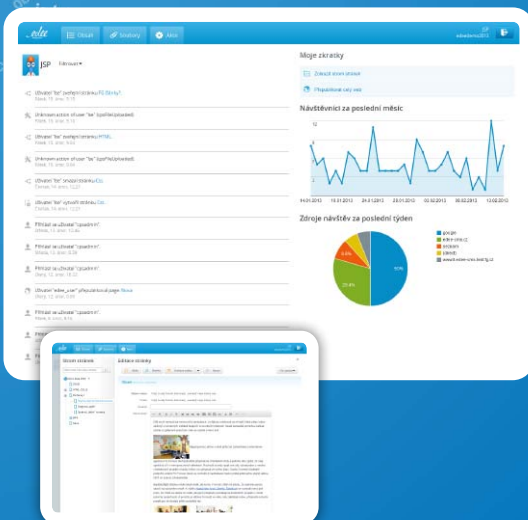

Správa uživatelů

Mějte svůj redakční systém pod kontrolou...

ČEZ

- individuální nastavení přístupových práv
- jednoznačné definice uživatelských rolí
- možnost využití šablon při nastavení práv nových uživatelů
- efektivní správa přístupových práv redaktorů a editorů
- souběžná editace jednoho obsahu více uživateli

Lagardère Active

- omezení publikačních práv na vybrané části webu
- možnost povinného schvalování obsahu před publikací
- autorizace obsahu administrátorem, gestorem...
- zpětná dohledatelnost všech kroků provedených v CMS
- rychlá a efektivní správa uživatelských profilů