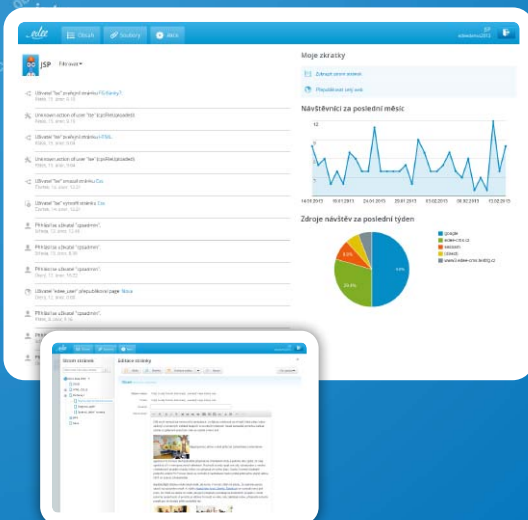

Více webů v jednom CMS

Rodina Vašich webů v jediném sídle...

ČEZ

- správa více webů prostřednictvím jednoho CMS
- individuální nastavení přístupových práv editorů a redaktorů
- snadné provázání obsahu jednotlivých webů
- možnost sdílení databází pro více webů
- hromadná administrace všech profilů

Komerční banka

- jediné přihlašovací jméno a heslo pro více webů
- zjednodušení práce uživatelů
- méně hesel = menší riziko volby triviálních frází pro hesla
- jednodušší správa uživatelů
- přehlednější kontrola činnosti uživatelů v CMS