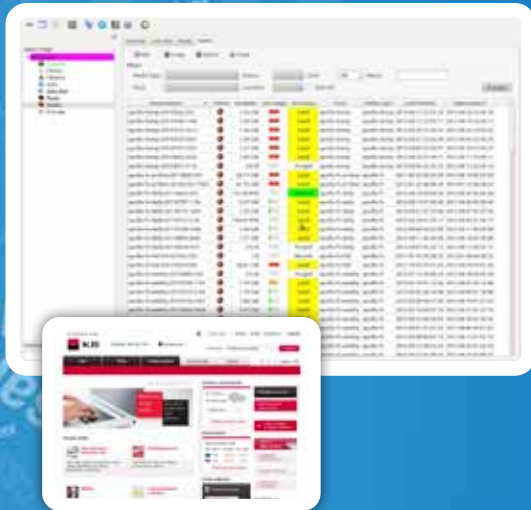

Záloha dat

Vaše data nic neohrozí...

Komerční banka

- zálohování veškerého obsahu CMS a databází
- v případě havárie serveru obnova dat ze záložních zdrojů
- podle požadavků klientů rozšířené verze zálohování
- volitelně více záloh, zálohování na externí paměťová média
- monitoring serverů 24/7

ČEZ

- zálohování dat před rozsáhlejšími změnami v CMS
- změny je možné vyzkoušet na testovacích serverech
- testovací prostředí dostupné pod heslem
- možnost testování přes internet z Vaší kanceláře
- spuštění na ostrý web až po úplném odladění a schválení